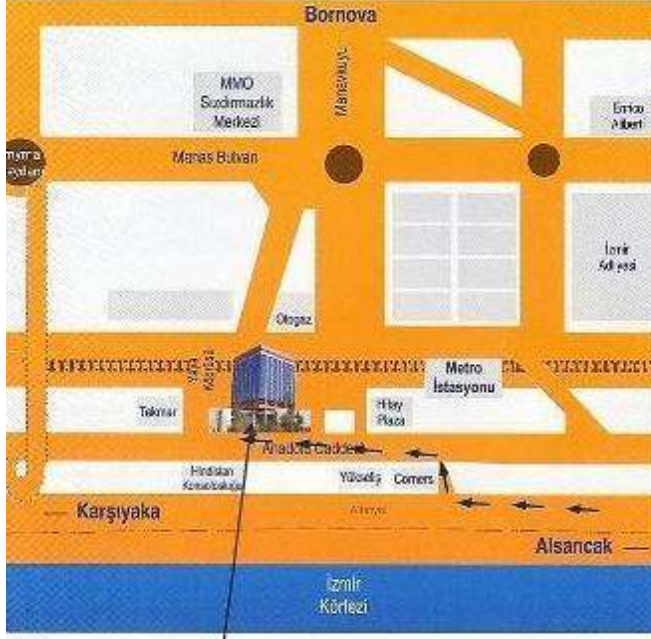

## ULAŞIM KROKİSİ

Tepekule Kongre ve Sergi Merkezi

**Rezervasyonlarınız için: Tepekule Kongre ve Sergi Merkez**  
**Adres:** Anadolu Cad. No:40 Kat:Y Bayraklı - İZMİR  
**Tel:** 0 232 444 8 666-123 **Faks:** 0 232 461 35 48  
**web:** www.mmotepekule.org **e-posta:** info@mmotepekule.org

### TEPEKULE KONGRE VE SERGİ MERKEZİNE ULAŞAN OTOBÜS HATLARI

- 129: Güzeltepe - Gümrük**  
(Güzergah: B. Çiğli - Bayraklı - Montrö)
- 130: Bostanlı - Bornova Metro**  
(Güzergah: Karşıyaka - İskele - Bayraklı - EÜ Hastanesi)
- 131: Cumhuriyet Mah. - Gümrük**  
(Güzergah: Bayraklı - Alsancak - Montrö)
- 132: Hava Üssü Lojmanları - Gümrük**  
(Güzergah: B. Çiğli - Bayraklı - Montrö)
- 198: Doğançay - Gümrük**  
(Güzergah: Soğukkuyu - Bayraklı - Alsancak)
- 300: Karşıyaka - Fahrettin Altay**  
(Güzergah: K. Yaka İskele - Bayraklı- Çınarlı- Mürsel Paşa Blv. - Konak - M. Kemal Sahil Bulv. - F. Altay)
- 600: Karşıyaka - Fahrettin Altay**  
(Güzergah: K. Yaka İskele - Bayraklı- Çınarlı - Yeşildere Yolu - Üçy. - İnönü Cad. - F. Altay)